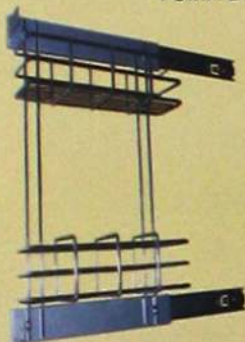

DISPENSER
02 CESTOS CR - CP
L22xP46xA62 cm

UP25

DISPENSER
04 CESTOS CR-CP
L22xP46xA105 cm

UP27

SAPATEIRA FIXA CR
L26xP46xA06 cm

UP30

Informações Gerais

Medidas

LxPxA = Largura x Profundidade x Altura

Acabamentos

CR - Cromado
BC - Branco

CP - Corpo Epoxi Prata

PORTA LATAS EXCELL - CR-BC
L12xP42xA51 cm

UP17A

PORTA LATAS LITE - CR-BC
L12xP46xA48 cm

UP17C

PORTA LATAS
LITE DUPLO - CR-BC
L22xP45xA50 cm

UP17E

PORTA LATAS
PLUS - CR-BC
L12xP45xA50 cm

UP17F

PORTA LATAS
PLUS DUPLO - CR - BC
L24xP45xA50 cm

UP17G

PORTA LATAS
LATERAL CR-BC
L12xP45xA45 cm

UP17K