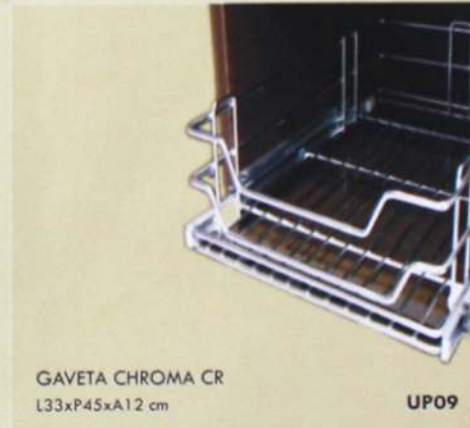

SOL
ARARMADOS

CATÁLOGO

A R A M A D O S

visite nosso site: www.aramadosol.com.br

e-mail: contato@aramadosol.com.br

11 4524-5657 - 11 4487-7877

ITATIBA - SP

PORTA COPOS
C/ BANDEJA PLÁSTICA CR-BC
L76,5xP29xA09 cm

UP10A

PORTA COPOS CR-BC
L76,5xP24xA04 cm

UP10B

PORTA PRATOS
C/ BANDEJA PLÁSTICA CR-BC
L76,5xP29xA09 cm

UP11A

PORTA PRATOS CR-BC
L76,5xP24xA06 cm

UP11B

PORTA MIX (COPOS / PRATOS)
C/ BANDEJA PLÁSTICA
CR-BC - L76,5xP29xA09 cm

UP12A

PORTA MIX (PRATOS e COPOS)
CR-BC L76,5xP24xA06 cm

UP12B

PORTA MIX (PRATOS e COPOS)
C/ BANDEJA INOX - CR
L76,5xP26xA15 cm

UP14

PORTA PRATOS
C/ BANDEJA INOX - CR
L76,5xP26xA11 cm

UP20A

PORTA MIX (PRATOS e COPOS)
C/ BANDEJA INOX
CR - L76,5xP26xA11 cm