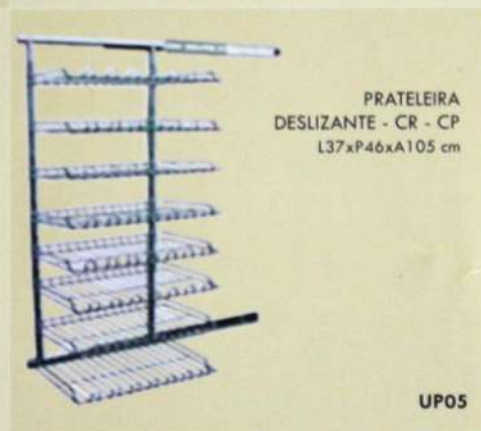

SOL
ARARMADOS

CATÁLOGO

A R A M A D O S

visite nosso site: www.aramadosol.com.br

e-mail: contato@aramadosol.com.br

11 4524-5657 - 11 4487-7877

ITATIBA - SP

PORTA COPOS
C/ BANDEJA PLÁSTICA CR-BC
L76,5xP29xA09 cm

UP10A

PORTA COPOS CR-BC
L76,5xP24xA04 cm

UP10B

PORTA PRATOS
C/ BANDEJA PLÁSTICA CR-BC
L76,5xP29xA09 cm

UP11A

PORTA PRATOS CR-BC
L76,5xP24xA06 cm

UP11B

PORTA MIX (COPOS / PRATOS)
C/ BANDEJA PLÁSTICA
CR-BC - L76,5xP29xA09 cm