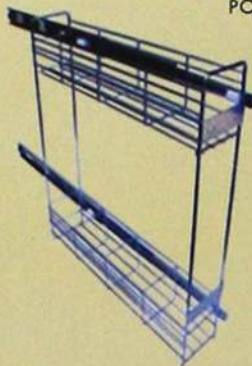

DISPENSER
02 CESTOS CR - CP
L22xP46xA62 cm

UP25

DISPENSER
04 CESTOS CR-CP
L22xP46xA105 cm

UP27

SAPATEIRA FIXA CR
L26xP46xA06 cm

UP30

Informações Gerais

Medidas

LxPxA = Largura x Profundidade x Altura

Acabamentos

CR - Cromado
BC - Branco

CP - Corpo Epoxi Prata

PORTA LATAS EXCELL - CR-BC
L12xP42xA51 cm

UP17A

PORTA LATAS LITE - CR-BC
L12xP46xA48 cm

UP17C

PORTA LATAS
LITE DUPLO - CR-BC
L22xP45xA50 cm

UP17E

PORTA LATAS
PLUS - CR-BC
L12xP45xA50 cm

UP17F

PORTA LATAS
PLUS DUPLO - CR - BC
L24xP45xA50 cm

UP17G

PORTA LATAS
LATERAL CR-BC
L12xP45xA45 cm

UP17K

CESTO ROUPEIRO DESLIZANTE - CR
L33xP45xA45 cm

UP19

LIXEIRA SIMPLES - CR
L20xP42xA53 cm

UP50A

LIXEIRA DUPLA - CR
L30xP46xA53 cm

UP50B

ECO LINE

LIXEIRA ECO - CR
L22xP36,5xA47,5 cm